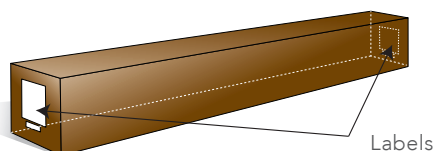

**PACKAGING**

Store horizontally

Labels

Ratio	Fabric	REF LUMENE	Image size W x H cm	Diagonal (inch)	Overall dimensions L x A x P cm	Black borders (mm) B	Packaging dimensions (cm)	Net / gross weight (kg)	GEN code
4:3	MATT WHITE, BLACK EDGES	MOVIE PALACE UHD 4K 170 V	171 x 128	84	187 x 144 x 4	80	260 x 29 x 17	14,5 / 20,7	3700795159644
		MOVIE PALACE UHD 4K 200 V	203 x 152	100	219 x 168 x 4	80	260 x 29 x 17	14,5 / 20,7	3700795159651
		MOVIE PALACE UHD 4K 240 V	234 x 176	115	250 x 192 x 4	80	305 x 29 x 17	17,5 / 24,6	3700795159668
		MOVIE PALACE UHD 4K 270 V	270 x 202	133	286 x 218 x 4	80	305 x 29 x 17	17,5 / 24,6	3700795159675
		MOVIE PALACE UHD 4K 300 V	305 x 229	150	321 x 245 x 4	80	371 x 29 x 17	18,7 / 28,8	3700795159682
		MOVIE PALACE UHD 4K 350 V	N/A	N/A	N/A	N/A	N/A	N/A	3700795159699
		MOVIE PALACE UHD 4K 400 V							3700795159705
		MOVIE PALACE UHD 4K 450 V							3700795159712
		MOVIE PALACE UHD 4K 500 V							3700795159729
		MOVIE PALACE UHD 4K 550 V							3700795159736
MOVIE PALACE UHD 4K 600 V	3700795159743								
16:9	MATT WHITE, BLACK EDGES	MOVIE PALACE UHD 4K 170 C	171 x 96	80	187 x 112 x 4	80	260 x 29 x 17	14,5 / 20,7	3700795159750
		MOVIE PALACE UHD 4K 200 C	203 x 115	92	219 x 131 x 4	80	260 x 29 x 17	14,5 / 20,7	3700795159767
		MOVIE PALACE UHD 4K 240 C	234 x 132	106	250 x 148 x 4	80	305 x 29 x 17	17,5 / 24,6	3700795159774
		MOVIE PALACE UHD 4K 270 C	270 x 152	122	286 x 168 x 4	80	305 x 29 x 17	17,5 / 24,6	3700795159781
		MOVIE PALACE UHD 4K 300 C	305 x 172	138	321 x 188 x 4	80	371 x 29 x 17	18,7 / 28,8	3700795159798
		MOVIE PALACE UHD 4K 350 C	332 x 186	150	348 x 202 x 4	80	438 x 29 x 17	25,1 / 36	3700795159804
		MOVIE PALACE UHD 4K 400 C	398 x 224	180	418 x 244 x 9	100	500 x 29 x 17	27,1 / 38,5	3700795159811
		MOVIE PALACE UHD 4K 450 C	450 x 253	220	470 x 273 x 9	100	550 x 29 x 17	N/A	3700795159828
		MOVIE PALACE UHD 4K 500 C	500 x 281	240	520 x 301 x 9	100	600 x 29 x 17	N/A	3700795159835
		MOVIE PALACE UHD 4K 550 C	553 x 311	250	573 x 331 x 9	100	650 x 29 x 17	N/A	3700795159842
MOVIE PALACE UHD 4K 600 C	664 x 373	300	684 x 393 x 9	100	700 x 29 x 17	N/A	3700795159859		
16:10	MATT WHITE, BLACK EDGES	MOVIE PALACE UHD 4K 170 i	198 x 124	92	214 x 140 x 4	80	260 x 29 x 17	14,5 / 20,7	3700795159989
		MOVIE PALACE UHD 4K 200 i	215 x 135	100	231 x 151 x 4	80	260 x 29 x 17	14,5 / 20,7	3700795159996
		MOVIE PALACE UHD 4K 240 i	234 x 146	112	250 x 162 x 4	80	305 x 29 x 17	17,5 / 24,6	3700795160008
		MOVIE PALACE UHD 4K 270 i	286 x 179	133	302 x 195 x 4	80	305 x 29 x 17	17,5 / 24,6	3700795160015
		MOVIE PALACE UHD 4K 300 i	323 x 202	150	339 x 218 x 4	80	371 x 29 x 17	18,7 / 28,8	3700795160022
		MOVIE PALACE UHD 4K 350 i	N/A	N/A	N/A	N/A	N/A	N/A	3700795160039
		MOVIE PALACE UHD 4K 400 i							3700795160046
		MOVIE PALACE UHD 4K 450 i							3700795160053
		MOVIE PALACE UHD 4K 500 i							3700795160060
		MOVIE PALACE UHD 4K 550 i							3700795160077
MOVIE PALACE UHD 4K 600 i	3700795160084								
2.35:1	MATT WHITE, BLACK EDGES	MOVIE PALACE UHD 4K 170 P	187 x 79	80	203 x 95 x 4	80	260 x 29 x 17	14,5 / 20,7	3700795162057
		MOVIE PALACE UHD 4K 200 P	196 x 83	84	212 x 99 x 4	80	260 x 29 x 17	14,5 / 20,7	3700795162064
		MOVIE PALACE UHD 4K 240 P	233 x 99	100	249 x 115 x 4	80	305 x 29 x 17	17,5 / 24,6	3700795162071
		MOVIE PALACE UHD 4K 270 P	280 x 119	120	296 x 135 x 4	80	305 x 29 x 17	17,5 / 24,6	3700795162088
		MOVIE PALACE UHD 4K 300 P	311 x 132	133	327 x 148 x 4	80	371 x 29 x 17	18,7 / 28,8	3700795162095
		MOVIE PALACE UHD 4K 350 P	332 x 141	142	348 x 157 x 4	80	438 x 29 x 17	25,1 / 36	3700795162101
		MOVIE PALACE UHD 4K 400 P	400 x 170	171	420 x 190 x 8	100	255 x 30 x 20	26 / 36	3700795162118
		MOVIE PALACE UHD 4K 450 P	N/A	N/A	N/A	N/A	N/A	N/A	3700795162125
		MOVIE PALACE UHD 4K 500 P							3700795162132
		MOVIE PALACE UHD 4K 550 P							3700795162149
MOVIE PALACE UHD 4K 600 P	3700795162156								