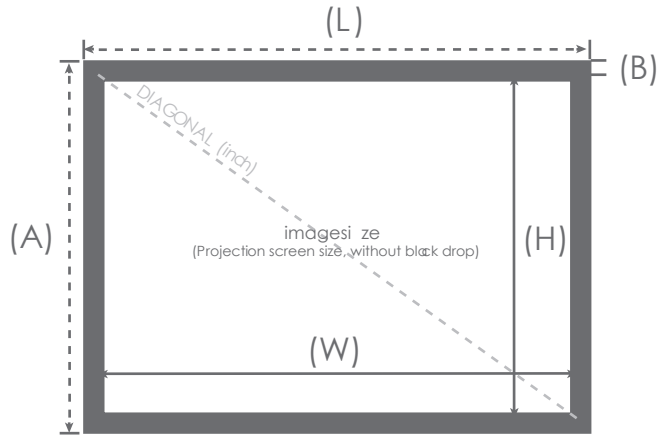

**PACKAGING**

Store horizontally

Labels

Ratio	Fabric	REF LUMENE	Image size W x H cm	Diagonal (inch)	Overall dimensions L x A x P cm	Black borders (mm) B	Packaging dimensions (cm)	Net / gross weight (kg)	GEN code
4:3	MATT WHITE, BLACK EDGES	MOVIE PALACE UHD 4K 170 V	171 x 128	84	187 x 144 x 4	80	260 x 29 x 17	14,5 / 20,7	3700795159644
		MOVIE PALACE UHD 4K 200 V	203 x 152	100	219 x 168 x 4	80	260 x 29 x 17	14,5 / 20,7	3700795159651
		MOVIE PALACE UHD 4K 240 V	234 x 176	115	250 x 192 x 4	80	305 x 29 x 17	17,5 / 24,6	3700795159668
		MOVIE PALACE UHD 4K 270 V	270 x 202	133	286 x 218 x 4	80	305 x 29 x 17	17,5 / 24,6	3700795159675
		MOVIE PALACE UHD 4K 300 V	305 x 229	150	321 x 245 x 4	80	371 x 29 x 17	18,7 / 28,8	3700795159682
		MOVIE PALACE UHD 4K 350 V	N/A	N/A	N/A	N/A	N/A	N/A	3700795159699
		MOVIE PALACE UHD 4K 400 V							3700795159705
		MOVIE PALACE UHD 4K 450 V							3700795159712
		MOVIE PALACE UHD 4K 500 V							3700795159729
		MOVIE PALACE UHD 4K 550 V							3700795159736
MOVIE PALACE UHD 4K 600 V	3700795159743								
16:9	MATT WHITE, BLACK EDGES	MOVIE PALACE UHD 4K 170 C	171 x 96	80	187 x 112 x 4	80	260 x 29 x 17	14,5 / 20,7	3700795159750
		MOVIE PALACE UHD 4K 200 C	203 x 115	92	219 x 131 x 4	80	260 x 29 x 17	14,5 / 20,7	3700795159767
		MOVIE PALACE UHD 4K 240 C	234 x 132	106	250 x 148 x 4	80	305 x 29 x 17	17,5 / 24,6	3700795159774
		MOVIE PALACE UHD 4K 270 C	270 x 152	122	286 x 168 x 4	80	305 x 29 x 17	17,5 / 24,6	3700795159781
		MOVIE PALACE UHD 4K 300 C	305 x 172	138	321 x 188 x 4	80	371 x 29 x 17	18,7 / 28,8	3700795159798
		MOVIE PALACE UHD 4K 350 C	332 x 186	150	348 x 202 x 4	80	438 x 29 x 17	25,1 / 36	3700795159804
		MOVIE PALACE UHD 4K 400 C	398 x 224	180	418 x 244 x 9	100	500 x 29 x 17	27,1 / 38,5	3700795159811
		MOVIE PALACE UHD 4K 450 C	450 x 253	220	470 x 273 x 9	100	550 x 29 x 17	N/A	3700795159828
		MOVIE PALACE UHD 4K 500 C	500 x 281	240	520 x 301 x 9	100	600 x 29 x 17	N/A	3700795159835
		MOVIE PALACE UHD 4K 550 C	553 x 311	250	573 x 331 x 9	100	650 x 29 x 17	N/A	3700795159842
MOVIE PALACE UHD 4K 600 C	664 x 373	300	684 x 393 x 9	100	700 x 29 x 17	N/A	3700795159859		
16:10	MATT WHITE, BLACK EDGES	MOVIE PALACE UHD 4K 170 i	198 x 124	92	214 x 140 x 4	80	260 x 29 x 17	14,5 / 20,7	3700795159989
		MOVIE PALACE UHD 4K 200 i	215 x 135	100	231 x 151 x 4	80	260 x 29 x 17	14,5 / 20,7	3700795159996
		MOVIE PALACE UHD 4K 240 i	234 x 146	112	250 x 162 x 4	80	305 x 29 x 17	17,5 / 24,6	3700795160008
		MOVIE PALACE UHD 4K 270 i	286 x 179	133	302 x 195 x 4	80	305 x 29 x 17	17,5 / 24,6	3700795160015
		MOVIE PALACE UHD 4K 300 i	323 x 202	150	339 x 218 x 4	80	371 x 29 x 17	18,7 / 28,8	3700795160022
		MOVIE PALACE UHD 4K 350 i	N/A	N/A	N/A	N/A	N/A	N/A	3700795160039
		MOVIE PALACE UHD 4K 400 i							3700795160046
		MOVIE PALACE UHD 4K 450 i							3700795160053
		MOVIE PALACE UHD 4K 500 i							3700795160060
		MOVIE PALACE UHD 4K 550 i							3700795160077
MOVIE PALACE UHD 4K 600 i	3700795160084								
2.35:1	MATT WHITE, BLACK EDGES	MOVIE PALACE UHD 4K 170 P	187 x 79	80	203 x 95 x 4	80	260 x 29 x 17	14,5 / 20,7	3700795162057
		MOVIE PALACE UHD 4K 200 P	196 x 83	84	212 x 99 x 4	80	260 x 29 x 17	14,5 / 20,7	3700795162064
		MOVIE PALACE UHD 4K 240 P	233 x 99	100	249 x 115 x 4	80	305 x 29 x 17	17,5 / 24,6	3700795162071
		MOVIE PALACE UHD 4K 270 P	280 x 119	120	296 x 135 x 4	80	305 x 29 x 17	17,5 / 24,6	3700795162088
		MOVIE PALACE UHD 4K 300 P	311 x 132	133	327 x 148 x 4	80	371 x 29 x 17	18,7 / 28,8	3700795162095
		MOVIE PALACE UHD 4K 350 P	332 x 141	142	348 x 157 x 4	80	438 x 29 x 17	25,1 / 36	3700795162101
		MOVIE PALACE UHD 4K 400 P	400 x 170	171	420 x 190 x 8	100	255 x 30 x 20	26 / 36	3700795162118
		MOVIE PALACE UHD 4K 450 P	N/A	N/A	N/A	N/A	N/A	N/A	3700795162125
		MOVIE PALACE UHD 4K 500 P							3700795162132
		MOVIE PALACE UHD 4K 550 P							3700795162149
MOVIE PALACE UHD 4K 600 P	3700795162156								