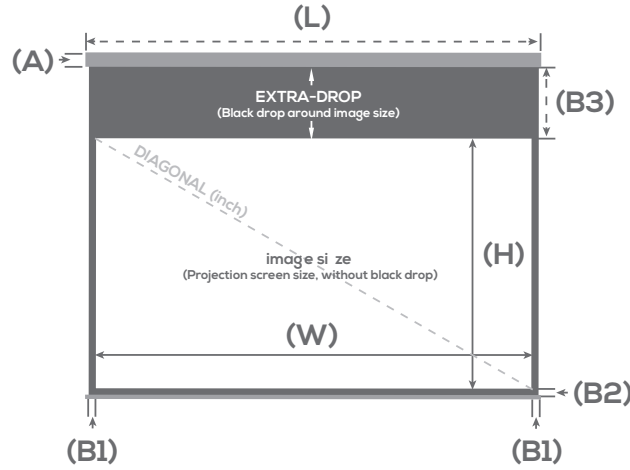

Power plug

Models
270 and above

Power plug

PACKAGING

Store horizontally

Labels

Ratio	Fabric	REF LUMENE	Image size W x H cm	Diagonal (inch)	Overall dimensions L x A x P cm	Black borders & Extra-drop (mm)			Packaging dimensions (cm)	Net / gross weight (kg)	GEN code
						Sides (B1)	Bottom (B2)	Top (B3)			
4:3	MATT WHITE, BLACK EDGES	MAJESTIC HD 150 V	146 x 110	72	167 x 9 x 10	30	55	80	211 x 16 x 15	9,5 / 12,4	3700795159460
		MAJESTIC HD 170 V	171 x 128	84	196 x 9 x 10	50	55	80	228 x 16 x 15	10,3 / 13,1	3700795159477
		MAJESTIC HD 200 V	203 x 152	100	228 x 9 x 10	50	55	80	259 x 16 x 15	12,4 / 15,2	3700795159484
		MAJESTIC HD 240 V	240 x 180	120	265 x 9 x 10	50	55	80	296 x 16 x 15	14,3 / 17,3	3700795159491
		MAJESTIC HD 270 V	270 x 202	133	305 x 14 x 14	50	80	80	340 x 21 x 21	21,5 / 27,2	3700795159507
		MAJESTIC HD 300 V	305 x 229	150	335 x 14 x 14	50	80	80	375 x 21 x 21	29,4 / 33,5	3700795159514
		MAJESTIC HD 350 V	362 x 272	180	397 x 14 x 14	50	80	80	438 x 22 x 22	38 / 44,8	3700795159521
		MAJESTIC HD 400 V	402 x 301	200	437 x 14 x 14	50	80	80	472 x 21 x 21	49 / 58	3700795159538
		MAJESTIC HD 450 V	N/A	N/A	N/A	N/A	N/A	N/A	N/A	3700795159545	
16:9	MATT WHITE, BLACK EDGES	MAJESTIC HD 150 C	146 x 82	72	167 x 9 x 10	30	55	700	211 x 16 x 15	9,5 / 12,4	3700795159552
		MAJESTIC HD 170 C	171 x 96	80	196 x 9 x 10	50	55	700	228 x 16 x 15	10,3 / 13,1	3700795159569
		MAJESTIC HD 200 C	203 x 115	92	228 x 9 x 10	50	55	500	259 x 16 x 15	12,4 / 15,2	3700795159576
		MAJESTIC HD 240 C	234 x 132	106	265 x 9 x 10	47	55	500	296 x 16 x 15	14,3 / 17,3	3700795159583
		MAJESTIC HD 270 C	270 x 152	122	305 x 14 x 14	50	80	400	340 x 21 x 21	21,5 / 27,2	3700795159590
		MAJESTIC HD 300 C	305 x 172	138	335 x 14 x 14	50	80	300	375 x 21 x 21	29,4 / 33,5	3700795159606
		MAJESTIC HD 350 C	362 x 204	150	397 x 14 x 14	50	80	300	438 x 22 x 22	38 / 44,8	3700795159613
		MAJESTIC HD 400 C	399 x 224	180	437 x 14 x 14	50	80	300	472 x 21 x 21	49 / 58	3700795159620
		MAJESTIC HD 450 C	443 x 249	200	478 x 14 x 14	50	80	550 x 21 x 21	N/A	3700795159637	
16:10	MATT WHITE, BLACK EDGES	MAJESTIC HD 150 I	146 x 91	68	167 x 9 x 10	30	55	600	211 x 16 x 15	9,5 / 12,4	3700795161234
		MAJESTIC HD 170 I	171 x 107	92	196 x 9 x 10	50	55	600	228 x 16 x 15	10,3 / 13,1	3700795161241
		MAJESTIC HD 200 I	203 x 127	100	228 x 9 x 10	50	55	500	259 x 16 x 15	12,4 / 15,2	3700795161258
		MAJESTIC HD 240 I	234 x 146	112	265 x 9 x 10	47	55	400	296 x 16 x 15	14,3 / 17,3	3700795161265
		MAJESTIC HD 270 I	270 x 169	133	305 x 14 x 14	50	80	300	340 x 21 x 21	21,5 / 27,2	3700795161272
		MAJESTIC HD 300 I	305 x 191	150	335 x 14 x 14	50	80	300	375 x 21 x 21	29,4 / 33,5	3700795161289
		MAJESTIC HD 350 I	362 x 226	180	397 x 14 x 14	50	80	300	438 x 22 x 22	38 / 44,8	3700795161296
		MAJESTIC HD 400 I	402 x 252	200	437 x 14 x 14	50	80	300	472 x 21 x 21	49 / 58	3700795161303
		MAJESTIC HD 450 I	443 x 277	205	478 x 14 x 14	50	80	550 x 21 x 21	N/A	3700795161319	
1:1	MATT WHITE, BLACK EDGES	MAJESTIC HD 150	152 x 152	90	167 x 9 x 10	25	55	80	211 x 16 x 15	9,5 / 12,4	3700795160190
		MAJESTIC HD 170	178 x 178	100	196 x 9 x 10	23	55	80	228 x 16 x 15	10,3 / 13,1	3700795160206
		MAJESTIC HD 200	203 x 203	105	228 x 9 x 10	50	55	80	259 x 16 x 15	12,4 / 15,2	3700795160213
		MAJESTIC HD 240	234 x 234	115	265 x 9 x 10	47	55	80	296 x 16 x 15	14,3 / 17,3	3700795160220
		MAJESTIC HD 270	272 x 272	125	305 x 14 x 14	50	80	80	340 x 21 x 21	21,5 / 27,2	3700795160244
		MAJESTIC HD 300	304 x 304	138	335 x 14 x 14	50	80	80	375 x 21 x 21	29,4 / 33,5	3700795160251
		MAJESTIC HD 350	362 x 362	158	397 x 14 x 14	50	80	80	438 x 22 x 22	38 / 44,8	3700795160268
		MAJESTIC HD 400	402 x 402	173	437 x 14 x 14	50	80	80	472 x 21 x 21	49 / 58	3700795160275
		MAJESTIC HD 450	N/A	N/A	N/A	N/A	N/A	N/A	N/A	N/A	3700795160282
				MAJESTIC HD 150 P	146 x 62	72	167 x 9 x 10	30	55	700	211 x 16 x 15
2,35:1	MATT WHITE, BLACK EDGES	MAJESTIC HD 170 P	171 x 73	80	196 x 9 x 10	50	55	700	228 x 16 x 15	10,3 / 13,1	3700795160497
		MAJESTIC HD 200 P	203 x 86	84	228 x 9 x 10	50	55	700	259 x 16 x 15	12,4 / 15,2	3700795160503
		MAJESTIC HD 240 P	234 x 100	100	265 x 9 x 10	47	55	700	296 x 16 x 15	14,3 / 17,3	3700795160510
		MAJESTIC HD 270 P	270 x 115	120	305 x 14 x 14	50	80	600	340 x 21 x 21	21,5 / 27,2	3700795160527
		MAJESTIC HD 300 P	305 x 130	133	335 x 14 x 14	50	80	600	375 x 21 x 21	29,4 / 33,5	3700795160534
		MAJESTIC HD 350 P	362 x 154	150	397 x 14 x 14	50	80	600	438 x 22 x 22	38 / 44,8	3700795160541
		MAJESTIC HD 400 P	402 x 171	180	437 x 14 x 14	50	80	600	472 x 21 x 21	49 / 58	3700795160558
		MAJESTIC HD 450 P	443 x 189	200	478 x 14 x 14	50	80	600	550 x 21 x 21	N/A	3700795160565