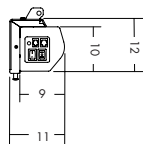

Power plug

Models
270 and above

Power plug

PACKAGING

Store horizontally

Labels

Ratio	Fabric	REF LUMENE	Image size W x H cm	Diagonal (inch)	Overall dimensions L x A x P cm	Black borders & Extra-drop (mm)			Packaging dimensions (cm)	Net / gross weight (kg)	GEN code
						Sides (B1)	Bottom (B2)	Top (B3)			
4:3	MATT WHITE, BLACK EDGES	MAJESTIC HD 150 V	146 x 110	72	167 x 9 x 10	30	55	80	211 x 16 x 15	9,5 / 12,4	3700795159460
		MAJESTIC HD 170 V	171 x 128	84	196 x 9 x 10	50	55	80	228 x 16 x 15	10,3 / 13,1	3700795159477
		MAJESTIC HD 200 V	203 x 152	100	228 x 9 x 10	50	55	80	259 x 16 x 15	12,4 / 15,2	3700795159484
		MAJESTIC HD 240 V	240 x 180	120	265 x 9 x 10	50	55	80	296 x 16 x 15	14,3 / 17,3	3700795159491
		MAJESTIC HD 270 V	270 x 202	133	305 x 14 x 14	50	80	80	340 x 21 x 21	21,5 / 27,2	3700795159507
		MAJESTIC HD 300 V	305 x 229	150	335 x 14 x 14	50	80	80	375 x 21 x 21	29,4 / 33,5	3700795159514
		MAJESTIC HD 350 V	362 x 272	180	397 x 14 x 14	50	80	80	438 x 22 x 22	38 / 44,8	3700795159521
		MAJESTIC HD 400 V	402 x 301	200	437 x 14 x 14	50	80	80	472 x 21 x 21	49 / 58	3700795159538
		MAJESTIC HD 450 V	N/A	N/A	N/A	N/A	N/A	N/A	N/A	3700795159545	
16:9	MATT WHITE, BLACK EDGES	MAJESTIC HD 150 C	146 x 82	72	167 x 9 x 10	30	55	700	211 x 16 x 15	9,5 / 12,4	3700795159552
		MAJESTIC HD 170 C	171 x 96	80	196 x 9 x 10	50	55	700	228 x 16 x 15	10,3 / 13,1	3700795159569
		MAJESTIC HD 200 C	203 x 115	92	228 x 9 x 10	50	55	500	259 x 16 x 15	12,4 / 15,2	3700795159576
		MAJESTIC HD 240 C	234 x 132	106	265 x 9 x 10	47	55	500	296 x 16 x 15	14,3 / 17,3	3700795159583
		MAJESTIC HD 270 C	270 x 152	122	305 x 14 x 14	50	80	400	340 x 21 x 21	21,5 / 27,2	3700795159590
		MAJESTIC HD 300 C	305 x 172	138	335 x 14 x 14	50	80	300	375 x 21 x 21	29,4 / 33,5	3700795159606
		MAJESTIC HD 350 C	362 x 204	150	397 x 14 x 14	50	80	300	438 x 22 x 22	38 / 44,8	3700795159613
		MAJESTIC HD 400 C	399 x 224	180	437 x 14 x 14	50	80	300	472 x 21 x 21	49 / 58	3700795159620
		MAJESTIC HD 450 C	443 x 249	200	478 x 14 x 14	50	80	550 x 21 x 21	N/A	3700795159637	
16:10	MATT WHITE, BLACK EDGES	MAJESTIC HD 150 I	146 x 91	68	167 x 9 x 10	30	55	600	211 x 16 x 15	9,5 / 12,4	3700795161234
		MAJESTIC HD 170 I	171 x 107	92	196 x 9 x 10	50	55	600	228 x 16 x 15	10,3 / 13,1	3700795161241
		MAJESTIC HD 200 I	203 x 127	100	228 x 9 x 10	50	55	500	259 x 16 x 15	12,4 / 15,2	3700795161258
		MAJESTIC HD 240 I	234 x 146	112	265 x 9 x 10	47	55	400	296 x 16 x 15	14,3 / 17,3	3700795161265
		MAJESTIC HD 270 I	270 x 169	133	305 x 14 x 14	50	80	300	340 x 21 x 21	21,5 / 27,2	3700795161272
		MAJESTIC HD 300 I	305 x 191	150	335 x 14 x 14	50	80	300	375 x 21 x 21	29,4 / 33,5	3700795161289
		MAJESTIC HD 350 I	362 x 226	180	397 x 14 x 14	50	80	300	438 x 22 x 22	38 / 44,8	3700795161296
		MAJESTIC HD 400 I	402 x 252	200	437 x 14 x 14	50	80	300	472 x 21 x 21	49 / 58	3700795161303
		MAJESTIC HD 450 I	443 x 277	205	478 x 14 x 14	50	80	550 x 21 x 21	N/A	3700795161319	
1:1	MATT WHITE, BLACK EDGES	MAJESTIC HD 150	152 x 152	90	167 x 9 x 10	25	55	80	211 x 16 x 15	9,5 / 12,4	3700795160190
		MAJESTIC HD 170	178 x 178	100	196 x 9 x 10	23	55	80	228 x 16 x 15	10,3 / 13,1	3700795160206
		MAJESTIC HD 200	203 x 203	105	228 x 9 x 10	50	55	80	259 x 16 x 15	12,4 / 15,2	3700795160213
		MAJESTIC HD 240	234 x 234	115	265 x 9 x 10	47	55	80	296 x 16 x 15	14,3 / 17,3	3700795160220
		MAJESTIC HD 270	272 x 272	125	305 x 14 x 14	50	80	80	340 x 21 x 21	21,5 / 27,2	3700795160244
		MAJESTIC HD 300	304 x 304	138	335 x 14 x 14	50	80	80	375 x 21 x 21	29,4 / 33,5	3700795160251
		MAJESTIC HD 350	362 x 362	158	397 x 14 x 14	50	80	80	438 x 22 x 22	38 / 44,8	3700795160268
		MAJESTIC HD 400	402 x 402	173	437 x 14 x 14	50	80	80	472 x 21 x 21	49 / 58	3700795160275
		MAJESTIC HD 450	N/A	N/A	N/A	N/A	N/A	N/A	N/A	N/A	3700795160282
				MAJESTIC HD 150 P	146 x 62	72	167 x 9 x 10	30	55	700	211 x 16 x 15
2,35:1	MATT WHITE, BLACK EDGES	MAJESTIC HD 170 P	171 x 73	80	196 x 9 x 10	50	55	700	228 x 16 x 15	10,3 / 13,1	3700795160497
		MAJESTIC HD 200 P	203 x 86	84	228 x 9 x 10	50	55	700	259 x 16 x 15	12,4 / 15,2	3700795160503
		MAJESTIC HD 240 P	234 x 100	100	265 x 9 x 10	47	55	700	296 x 16 x 15	14,3 / 17,3	3700795160510
		MAJESTIC HD 270 P	270 x 115	120	305 x 14 x 14	50	80	600	340 x 21 x 21	21,5 / 27,2	3700795160527
		MAJESTIC HD 300 P	305 x 130	133	335 x 14 x 14	50	80	600	375 x 21 x 21	29,4 / 33,5	3700795160534
		MAJESTIC HD 350 P	362 x 154	150	397 x 14 x 14	50	80	600	438 x 22 x 22	38 / 44,8	3700795160541
		MAJESTIC HD 400 P	402 x 171	180	437 x 14 x 14	50	80	600	472 x 21 x 21	49 / 58	3700795160558
		MAJESTIC HD 450 P	443 x 189	200	478 x 14 x 14	50	80	600	550 x 21 x 21	N/A	3700795160565