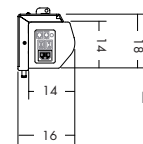

Power plug

Models
270 and above

Power plug

PACKAGING

Store horizontally

Labels

Ratio	Fabric	REF LUMENE	Image size W x H cm	Diagonal (inch)	Overall dimensions L x A x P cm	Black borders & Extra-drop (mm)			Packaging dimensions (cm)	Net / gross weight (kg)	GEN code
						Sides (B1)	Bottom (B2)	Top (B3)			
4:3	MATT WHITE, BLACK EDGES	MAJESTIC HD 150 V	146 x 110	72	167 x 9 x 10	30	55	80	211 x 16 x 15	9,5 / 12,4	3700795159460
		MAJESTIC HD 170 V	171 x 128	84	196 x 9 x 10	50	55	80	228 x 16 x 15	10,3 / 13,1	3700795159477
		MAJESTIC HD 200 V	203 x 152	100	228 x 9 x 10	50	55	80	259 x 16 x 15	12,4 / 15,2	3700795159484
		MAJESTIC HD 240 V	240 x 180	120	265 x 9 x 10	50	55	80	296 x 16 x 15	14,3 / 17,3	3700795159491
		MAJESTIC HD 270 V	270 x 202	133	305 x 14 x 14	50	80	80	340 x 21 x 21	21,5 / 27,2	3700795159507
		MAJESTIC HD 300 V	305 x 229	150	335 x 14 x 14	50	80	80	375 x 21 x 21	29,4 / 33,5	3700795159514
		MAJESTIC HD 350 V	362 x 272	180	397 x 14 x 14	50	80	80	438 x 22 x 22	38 / 44,8	3700795159521
		MAJESTIC HD 400 V	402 x 301	200	437 x 14 x 14	50	80	80	472 x 21 x 21	49 / 58	3700795159538
		MAJESTIC HD 450 V	N/A	N/A	N/A	N/A	N/A	N/A	N/A	3700795159545	
16:9	MATT WHITE, BLACK EDGES	MAJESTIC HD 150 C	146 x 82	72	167 x 9 x 10	30	55	700	211 x 16 x 15	9,5 / 12,4	3700795159552
		MAJESTIC HD 170 C	171 x 96	80	196 x 9 x 10	50	55	700	228 x 16 x 15	10,3 / 13,1	3700795159569
		MAJESTIC HD 200 C	203 x 115	92	228 x 9 x 10	50	55	500	259 x 16 x 15	12,4 / 15,2	3700795159576
		MAJESTIC HD 240 C	234 x 132	106	265 x 9 x 10	47	55	500	296 x 16 x 15	14,3 / 17,3	3700795159583
		MAJESTIC HD 270 C	270 x 152	122	305 x 14 x 14	50	80	400	340 x 21 x 21	21,5 / 27,2	3700795159590
		MAJESTIC HD 300 C	305 x 172	138	335 x 14 x 14	50	80	300	375 x 21 x 21	29,4 / 33,5	3700795159606
		MAJESTIC HD 350 C	362 x 204	150	397 x 14 x 14	50	80	300	438 x 22 x 22	38 / 44,8	3700795159613
		MAJESTIC HD 400 C	399 x 224	180	437 x 14 x 14	50	80	300	472 x 21 x 21	49 / 58	3700795159620
		MAJESTIC HD 450 C	443 x 249	200	478 x 14 x 14	50	80	550 x 21 x 21	N/A	3700795159637	
16:10	MATT WHITE, BLACK EDGES	MAJESTIC HD 150 I	146 x 91	68	167 x 9 x 10	30	55	600	211 x 16 x 15	9,5 / 12,4	3700795161234
		MAJESTIC HD 170 I	171 x 107	92	196 x 9 x 10	50	55	600	228 x 16 x 15	10,3 / 13,1	3700795161241
		MAJESTIC HD 200 I	203 x 127	100	228 x 9 x 10	50	55	500	259 x 16 x 15	12,4 / 15,2	3700795161258
		MAJESTIC HD 240 I	234 x 146	112	265 x 9 x 10	47	55	400	296 x 16 x 15	14,3 / 17,3	3700795161265
		MAJESTIC HD 270 I	270 x 169	133	305 x 14 x 14	50	80	300	340 x 21 x 21	21,5 / 27,2	3700795161272
		MAJESTIC HD 300 I	305 x 191	150	335 x 14 x 14	50	80	300	375 x 21 x 21	29,4 / 33,5	3700795161289
		MAJESTIC HD 350 I	362 x 226	180	397 x 14 x 14	50	80	300	438 x 22 x 22	38 / 44,8	3700795161296
		MAJESTIC HD 400 I	402 x 252	200	437 x 14 x 14	50	80	300	472 x 21 x 21	49 / 58	3700795161303
		MAJESTIC HD 450 I	443 x 277	205	478 x 14 x 14	50	80	550 x 21 x 21	N/A	3700795161319	
1:1	MATT WHITE, BLACK EDGES	MAJESTIC HD 150	152 x 152	90	167 x 9 x 10	25	55	80	211 x 16 x 15	9,5 / 12,4	3700795160190
		MAJESTIC HD 170	178 x 178	100	196 x 9 x 10	23	55	80	228 x 16 x 15	10,3 / 13,1	3700795160206
		MAJESTIC HD 200	203 x 203	105	228 x 9 x 10	50	55	80	259 x 16 x 15	12,4 / 15,2	3700795160213
		MAJESTIC HD 240	234 x 234	115	265 x 9 x 10	47	55	80	296 x 16 x 15	14,3 / 17,3	3700795160220
		MAJESTIC HD 270	272 x 272	125	305 x 14 x 14	50	80	80	340 x 21 x 21	21,5 / 27,2	3700795160244
		MAJESTIC HD 300	304 x 304	138	335 x 14 x 14	50	80	80	375 x 21 x 21	29,4 / 33,5	3700795160251
		MAJESTIC HD 350	362 x 362	158	397 x 14 x 14	50	80	80	438 x 22 x 22	38 / 44,8	3700795160268
		MAJESTIC HD 400	402 x 402	173	437 x 14 x 14	50	80	80	472 x 21 x 21	49 / 58	3700795160275
		MAJESTIC HD 450	N/A	N/A	N/A	N/A	N/A	N/A	N/A	N/A	3700795160282
				MAJESTIC HD 150 P	146 x 62	72	167 x 9 x 10	30	55	700	211 x 16 x 15
2,35:1	MATT WHITE, BLACK EDGES	MAJESTIC HD 170 P	171 x 73	80	196 x 9 x 10	50	55	700	228 x 16 x 15	10,3 / 13,1	3700795160497
		MAJESTIC HD 200 P	203 x 86	84	228 x 9 x 10	50	55	700	259 x 16 x 15	12,4 / 15,2	3700795160503
		MAJESTIC HD 240 P	234 x 100	100	265 x 9 x 10	47	55	700	296 x 16 x 15	14,3 / 17,3	3700795160510
		MAJESTIC HD 270 P	270 x 115	120	305 x 14 x 14	50	80	600	340 x 21 x 21	21,5 / 27,2	3700795160527
		MAJESTIC HD 300 P	305 x 130	133	335 x 14 x 14	50	80	600	375 x 21 x 21	29,4 / 33,5	3700795160534
		MAJESTIC HD 350 P	362 x 154	150	397 x 14 x 14	50	80	600	438 x 22 x 22	38 / 44,8	3700795160541
		MAJESTIC HD 400 P	402 x 171	180	437 x 14 x 14	50	80	600	472 x 21 x 21	49 / 58	3700795160558
		MAJESTIC HD 450 P	443 x 189	200	478 x 14 x 14	50	80	600	550 x 21 x 21	N/A	3700795160565