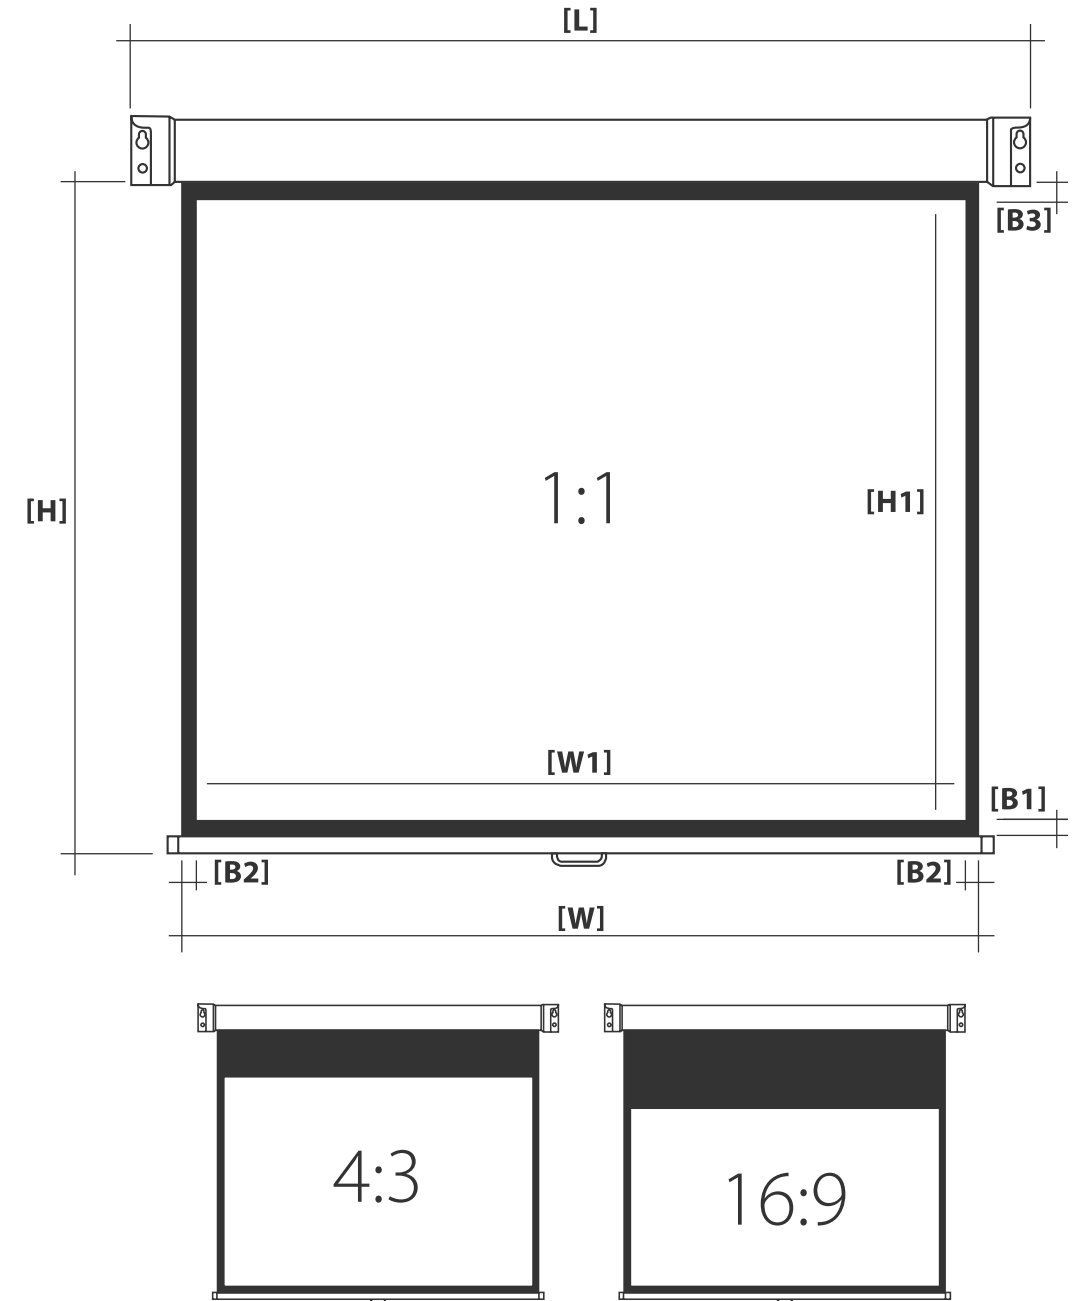

MANUAL SCREEN

SUSPENSÃO MANUAL

MATTE WHITE SCREEN
-
BLACKOUT
(COSTAS PRETAS)

HOUSING (SQUARE)
CAN BE INSTALLED ON
THE WALL OR CEILING
(CAIXA QUADRADA
FIXAÇÃO À PAREDE OU TETO)

REF.	EAN	RATIO	SIZE INCHES	IMAGE SIZE		SCREEN SIZE		SIDE BORDER LEFT/RIGHT[B2]	TOP DROP TOP [B3]	LOW DROP LOW [B1]	HOUSING SIZE WIDTH x HEIGHT x LENGTH [L]
				WIDTH [W1]	HEIGHT [H1]	WIDTH [W]	HEIGHT [H]				
S11-1530	5603209000069	1:1	80"	1440	1440	1500	1500	30	30	30	70 x 70 x 1620
S11-1800	5603209000076		96"	1740	1740	1800	1800	30	30	30	70 x 70 x 1920
S11-2080	5603209000083		112"	1940	1940	2000	2000	30	30	30	80 x 80 x 2120
S11-2480	5603209000090		135"	2300	2300	2400	2400	50	50	50	80 x 80 x 2520
S11-3080	5603209000106		167"	2900	2900	3000	3000	50	50	50	105 x 105 x 3120
S43-2080	5603209000113	4:3	100"	2000	1500	2060	1730	30	200	30	80 x 80 x 2180
S43-2480	5603209000120		120"	2400	1800	2500	2050	50	200	50	80 x 80 x 2620
S43-3080	5603209000137		150"	3000	2250	3100	2500	50	200	50	90 x 90 x 3220
S169-1800	5603209000298	16:9	77"	1720	970	1780	1300	30	300	30	70 x 70 x 1900
S169-2080	5603209000304		90"	2000	1120	2060	1450	30	300	30	75 x 75 x 2180
S169-2480	5603209000311		108"	2400	1350	2500	1700	50	300	50	80 x 80 x 2620
S169-3080	5603209000328		135"	3000	1680	3100	2030	50	300	50	105 x 105 x 3220