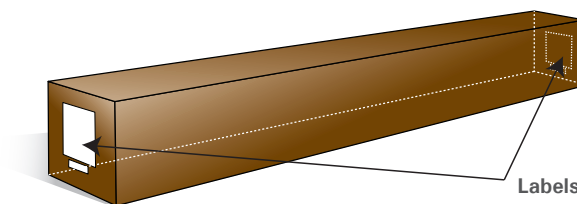

Warranty

2 years

DIMENSIONS & WEIGHTS

Ratio	REF	Image size L x H (cm)	Overall dimensions L x H (mm)	Cable length (m)	Black borders			Packaging dimensions (cm)	Gross weight (kg)	Net weight (kg)	EAN	SKU
					Sides (mm)	Bottom (mm)	Top (mm)					
4:3	INSMOT 200V	200 x 150	2290 x 74 x 74	1,5	50	50	300	13 x 14 x 247	8,9	7,9	3700795109113	INSMOT200V3
	INSMOT 240V	240 x 180	2690 x 74 x 74	1,5	50	50	300	13 x 14 x 287	11	10	3700795109076	INSMOT240V3
16:9	INSMOT 200C	200 x 114	2290 x 74 x 74	1,5	50	50	300	13 x 14 x 247	8,5	7,8	3700795109120	INSMOT200C3
	INSMOT 240C	240 x 135	2690 x 74 x 74	1,5	50	50	300	13 x 14 x 287	10,5	9,5	3700795109083	INSMOT240C3
	INSMOT 280C	280 x 158	3090 x 74 x 74	1,5	50	50	300	13 x 14 x 327	13,5	12,5	3700795109090	INSMOT280C3
	INSMOT 300C	300 x 168	3290 x 74 x 74	1,5	50	50	300	13 x 14 x 347	14,5	13,5	3700795109106	INSMOT300C3

PACKAGING

Horizontal storage necessary

Labels